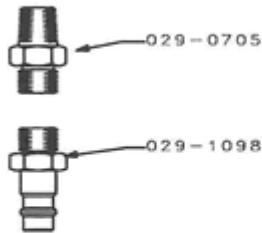

Luffanschlüsse  
Air connections

Düsenatz  
Tip set

Bitte Düsennr. einsetzen  
Please add tip no.

sales@granudan.com | www.granudan.com | +45 4484 3756

Granudan Europe

Tel (Europe): +45 44 84 37 56

Granudan China