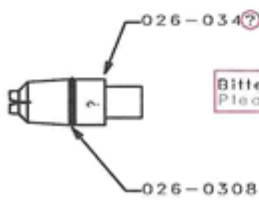

Luffanschlüsse  
Air connections

Düsenatz  
Tip set

Bitte Düsennr. einsetzen  
Please add tip no.

sales@granudan.com | www.granudan.com | +45 4484 3756

Granudan Europe

Tel (Europe): +45 44 84 37 56

Granudan China