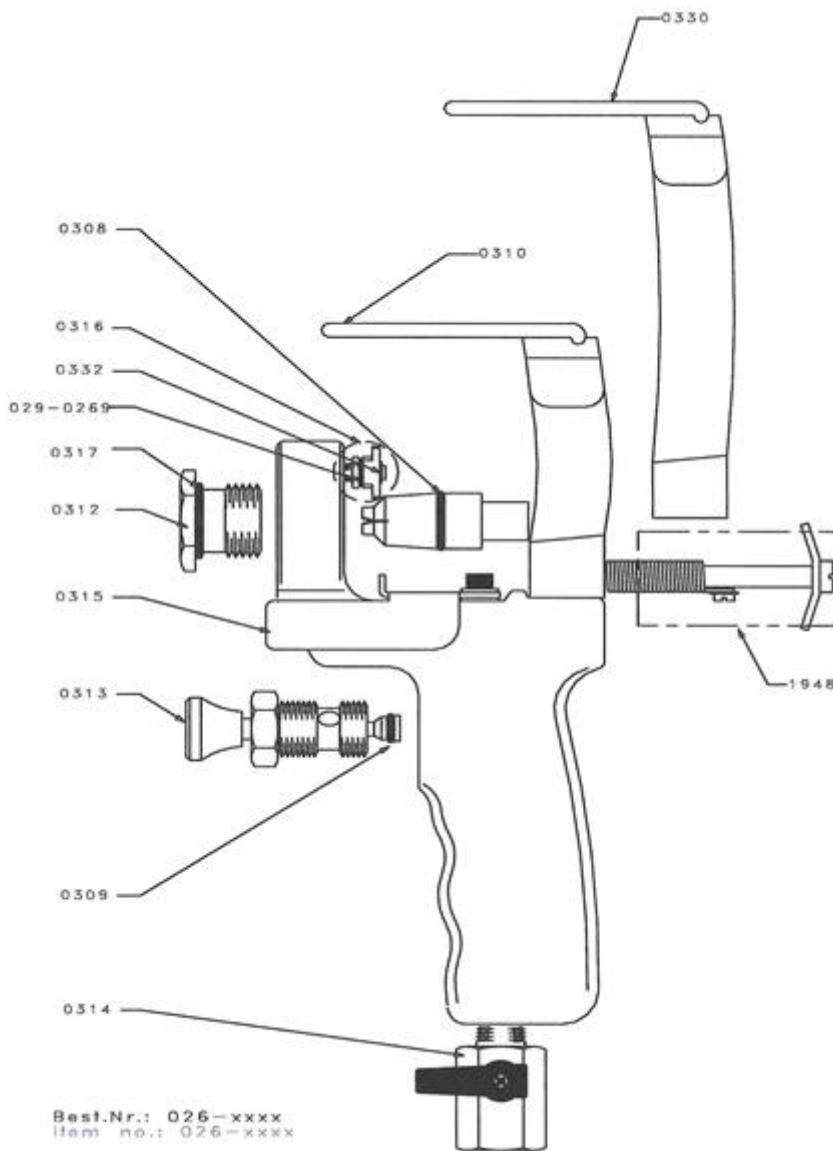

Ersatzteile / Spare parts

sales@granudan.com | www.granudan.com | +45 4484 3756

Granudan Europe

Tel (Europe): +45 44 84 37 56

Granudan China

Tel (China): +86 15965977441

www.granudan.com

Granudan Inc.

Tel (USA): +1 (719) 229 1981