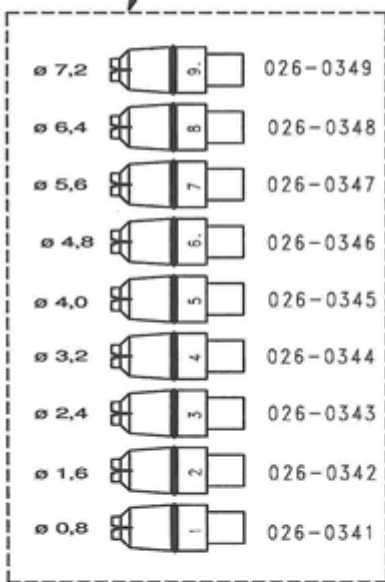

Luffanschlüsse  
Air connections

Düsenatz  
Tip set

Bitte Düsennr. einsetzen  
Please add tip no.

sales@granudan.com | www.granudan.com | +45 4484 3756

Granudan Europe

Tel (Europe): +45 44 84 37 56

Granudan China