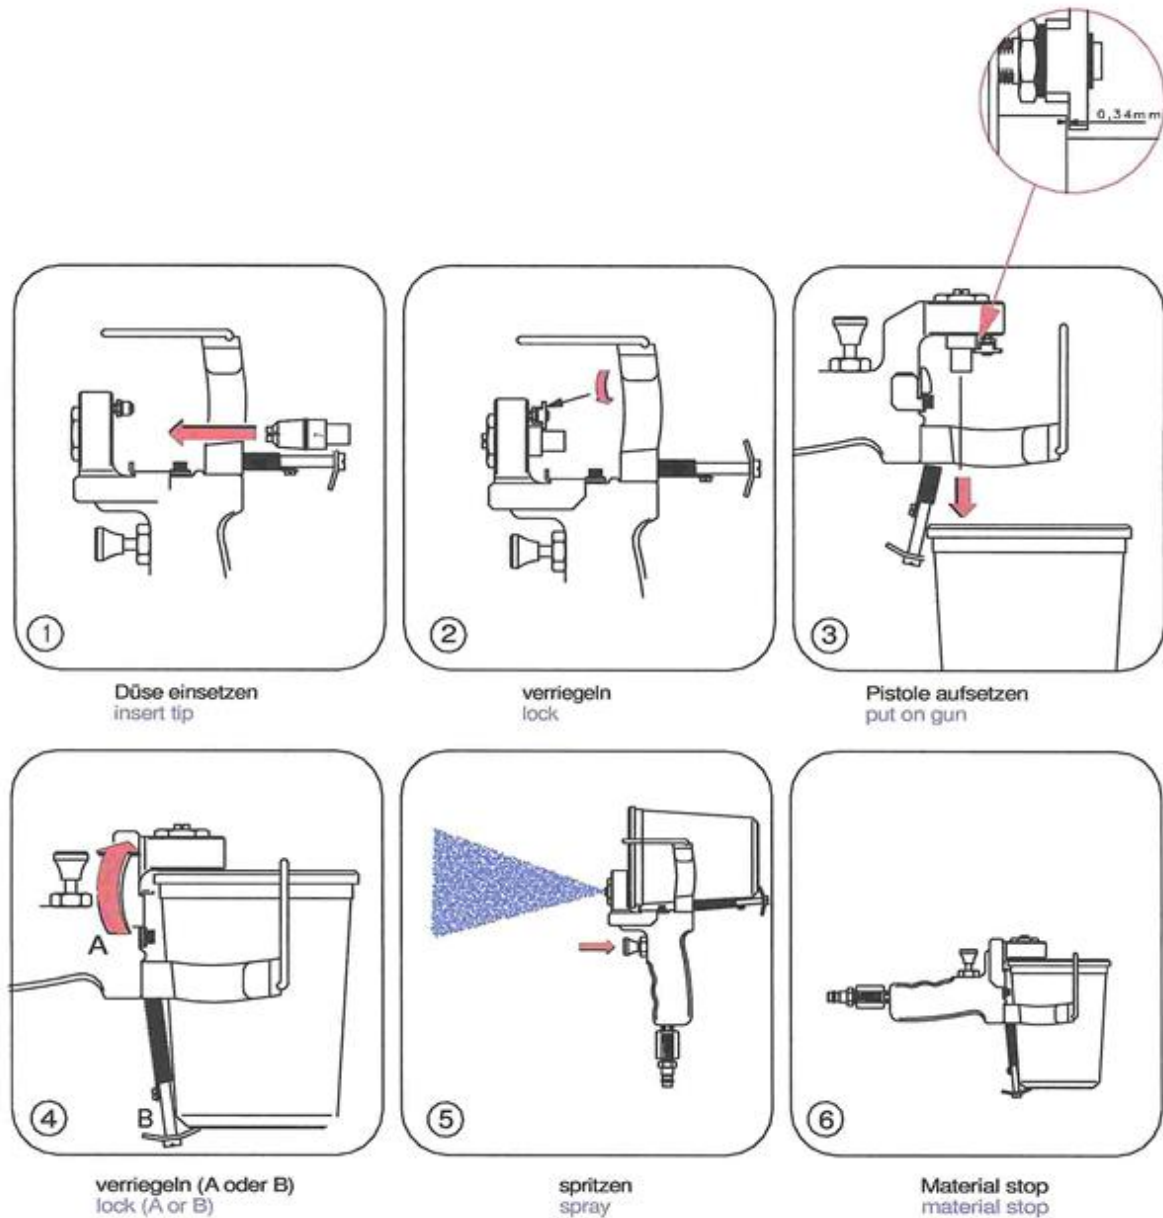

Beidenungsanweisung: Polycon operating instructions

sales@granudan.com | www.granudan.com | +45 4484 3756

Granudan Europe

Tel (Europe): +45 44 84 37 56

Granudan China

Tel (China): +86 15965977441

Granudan Inc.

Tel (USA): +1 (719) 229 1981

www.granudan.com