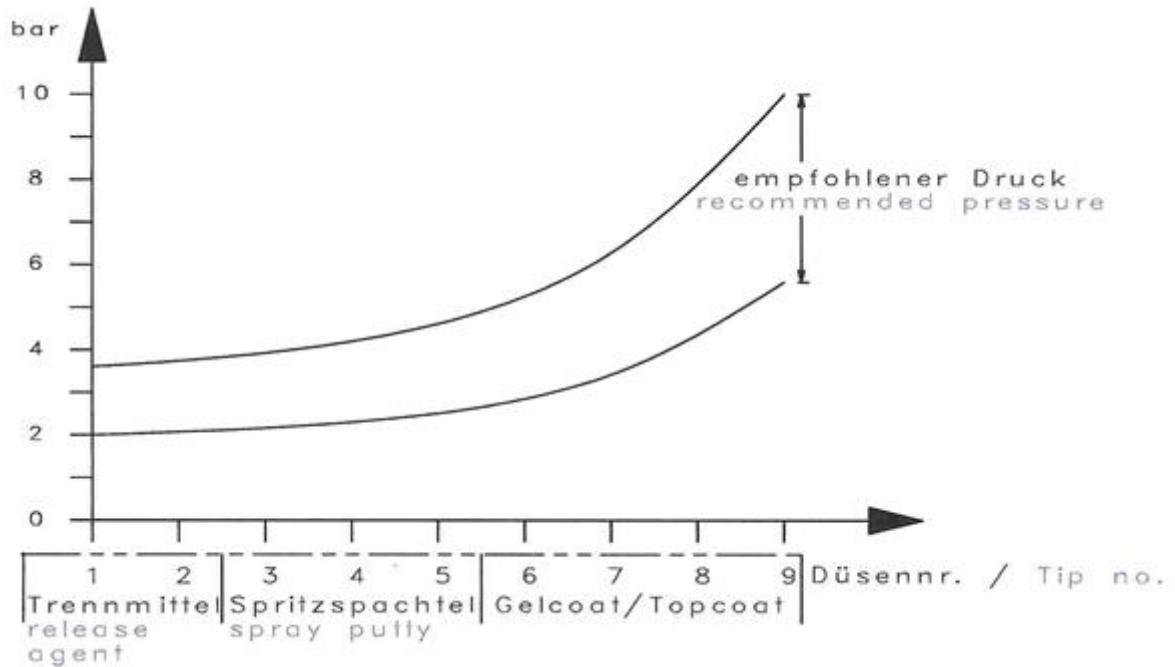

**Granudan China**

Tel (China): +86 15965977441

**Granudan Inc.**

Tel (USA): +1 (719) 229 1981

[www.granudan.com](http://www.granudan.com)

**Düsen and Druck / Tips and pressure**

sales@granudan.com | www.granudan.com | +45 4484 3756