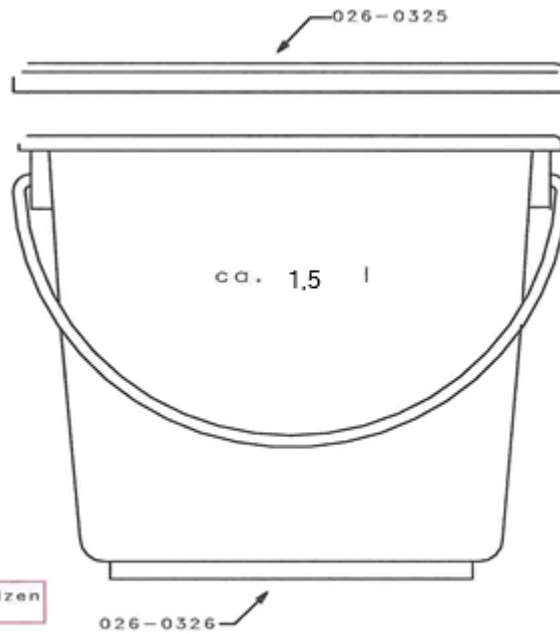

Luffanschlüsse  
Air connections

Düsenatz  
Tip set

Bitte Düsennr. einsetzen  
Please add tip no.

sales@granudan.com | www.granudan.com | +45 4484 3756

Granudan Europe

Tel (Europe): +45 44 84 37 56

Granudan China