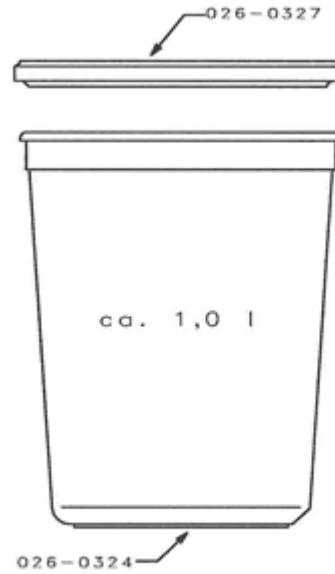

Luffanschlüsse  
Air connections

Düsenatz  
Tip set

Bitte Düsennr. einsetzen  
Please add tip no.

sales@granudan.com | www.granudan.com | +45 4484 3756

Granudan Europe

Tel (Europe): +45 44 84 37 56

Granudan China